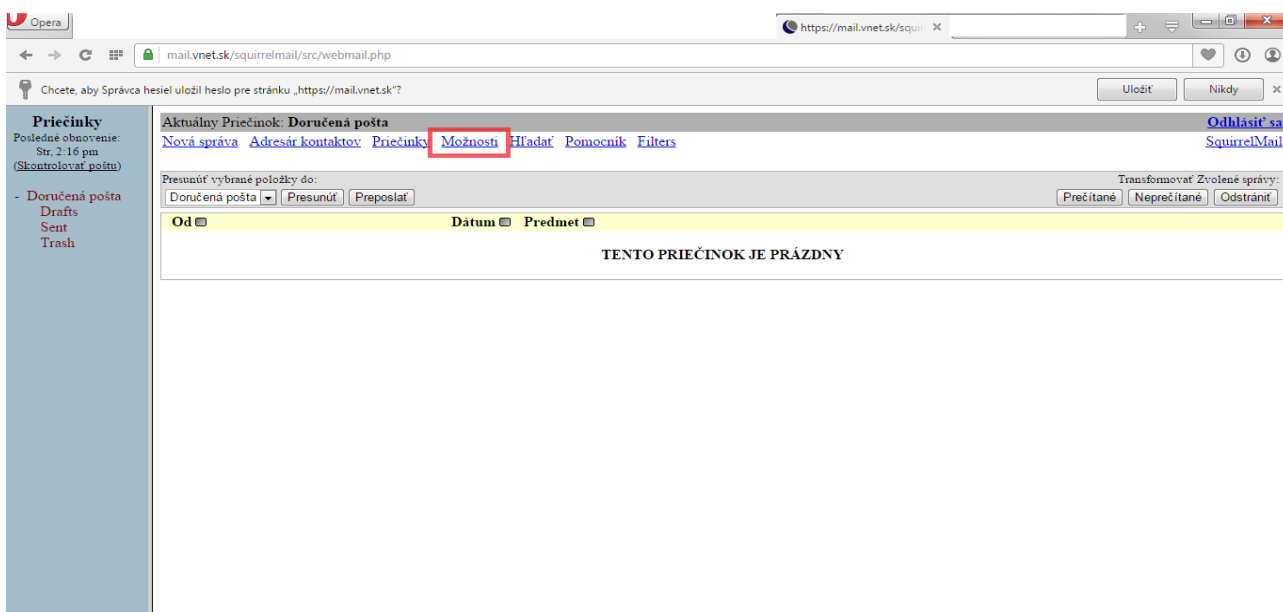

-po prihlásení kliknite na Možnosti