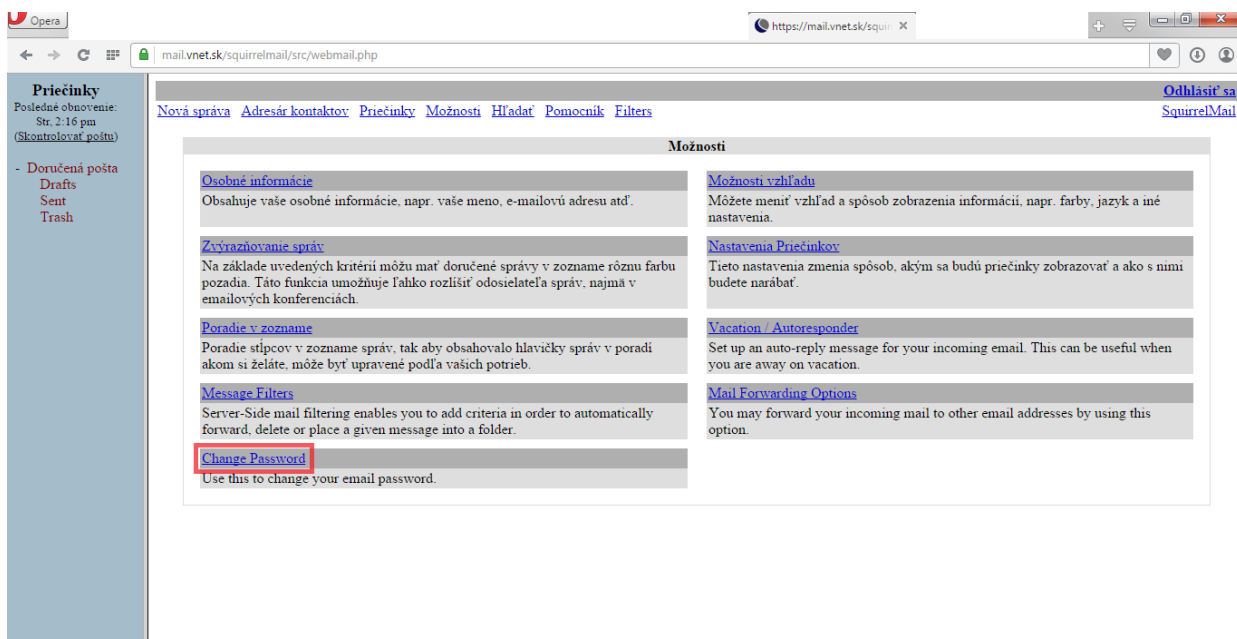

- v možnostiach kliknite na change password